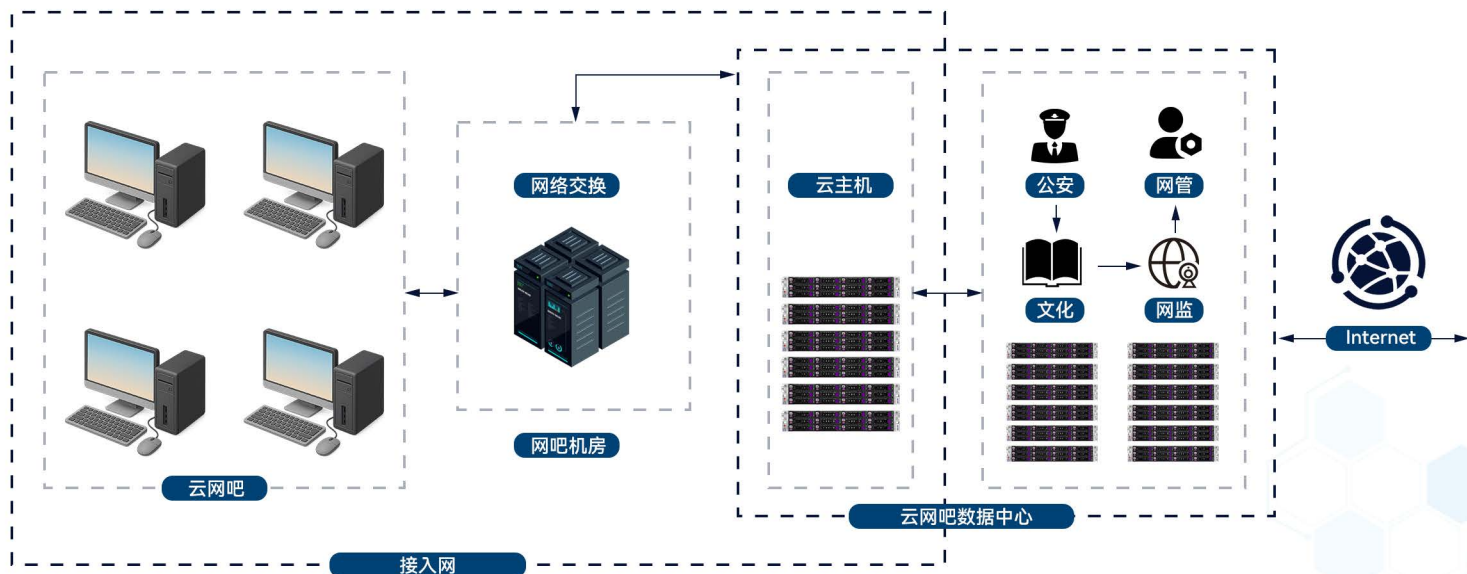

大幅降低 B 端商户硬件投入、电费与运维成本，降低 C 端用户高端设备门槛

弹性适配

支持多场景算力弹性调度，适配客流波动与业务快速扩容需求

稳定合规

保障 7×24 小时稳定运行，适配行业监管要求，简化运维流程

解决方案架构图

网吧端放置瘦终端盒子以及显示器、键鼠等外设，简化网吧机房的设备，由路由器通过数据专线连接到云网吧数据中心，云网吧数据中心统一部署网吧云化使用的服务器以及安审相关软硬件设备。该方案由运营商统一和公安、文化、网监等备案和沟通，节省了网吧业主的人力和隐形支出。

应用场景

电竞酒店 / 民宿：存量酒店轻量化改造电竞房，提升客房溢价与入住率

降低成本

高效使用

体验保障

核心解决方案内容

核心硬件（AMD 工作站专属配置）；硬件核心（9950X 专属配置）

云端算力核心

采用AMD 锐龙 9 9950X 旗舰工作站处理器（Zen5 架构，16 核 32 线程，最高 5.7GHz 主频），单实例独占核心保障性能无损耗；搭配 AMD Radeon RX 7900 XTX/PRO 系列旗舰显卡，依托 AMD 硬件虚拟化技术实现算力安全隔离与弹性调度，内置硬件编解码引擎，支持 4K/240Hz 高画质低延迟串流。

终端侧

AMD 架构低功耗瘦终端，全兼容电竞外设、专业创作设备，单台功耗≤15W。